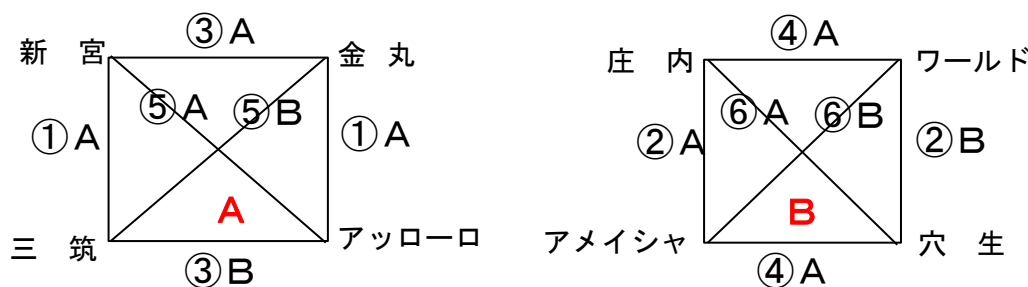

第24回グウ新チャレンジカップジュニアサッカー大会 (U-10)

1. 開催日 平成30年11月4日(日)
2. 場所 杜の宮グラウンド(新宮町)
3. 目的 4年以下で編成されたチームの技術向上とチーム間の親睦を目的とします。
4. 主催 新宮FCジュニア
5. 参加チーム 穴生、庄内、三筑、金丸、ワールド、アッローロ、アメイシャ、新宮
6. 要綱
 - (1) 試合は平成30年度日本サッカー協会競技規則で行う8人制競技です。
 - (2) 試合時間は、15-5-15分ゲームです。
 - (3) 2パート、4チーム総当たりで順位を決めます。
 - ・リーグは①勝点②得失点③総得点③PKの順で順位を決めます
 - ・引き分けの場合即PKで勝敗を決めます。(3人)
 - (4) 勝ち点は、勝ち3点、引き分け勝ち2点、引き分け負け1点、負け0点
 - (4) 交替に制限はありません。(審判を止めずにフリー交代とします)
 - (5) 大変申し訳ありませんが参加費2,000円とさせていただきます。
(グラウンドにて受付します。)
 - (6) 優勝(トロフィ、賞状)、準優勝(盾、賞状)、3位(賞状)
優秀選手(メダル)を表彰します。表彰は結果が決まり次第その都度行います。
 - (7) 開会式、閉会式はありません。
7. 審判 審判は相互審判です。対戦相手の左が前半、右が後半とします。
審判服の着用は特に制限しませんので気軽をお願いします。
父兄の練習の場でも結構です。
8. その他 小雨決行とします。中止の場合は各チームの監督へ連絡をいれます。
9. 連絡先 大城 洋介(携帯電話)
10. 組合せ

B	穴生	庄内	ワールド	アメイシャ	勝	負	分	得点	失点	差	勝点	順位
穴生	 2-3	○ 2-0	× 2-5	1	2		6	8	-2	3	3	
庄内	○ 3-2	 5-0	× 1-4	2	1		9	6	3	6	2	
ワールド	× 0-2	× 0-5	 0-12		3		0	19	-19	0	4	
アメイシャ	○ 5-2	○ 4-1	○ 12-0	 3			21	3	18	9	1	

順位決め

順位	1位		2位	
パート	A 1	B 1	A 2	B 2
チーム	新宮	アメイシャ	三筑	庄内
結果	1-8		0-1	